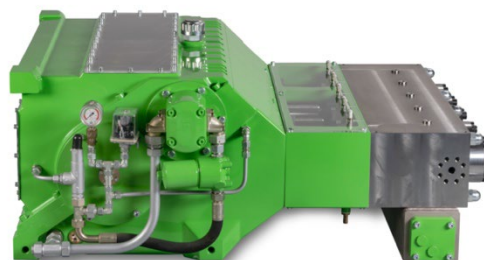

TRIPLEX PLUNGERPUMPE K55000-5G

Triplex Plunger Pump K55000-5G

P 54

12.09.2022

Seite/Page 1/2

- Förderstromangaben mit 100% volumetrischem Wirkungsgrad
- und 20°C Umgebungstemperatur
- Mindestvordrücke je nach Fördermedium
- Drehzahlbereich 10-100% je nach Stangenkraft
- Getriebe dynamisch gewuchtet
- Getriebe mit Zwangsschmierung und Ölkühlung
- Getriebeuntersetzungen $i = 3,30 - 3,95 - 4,66 - 5,63$
- Kann auch vertikal betrieben werden
- Auch nach API 674 lieferbar
- Sondermedien wie Seewasser, Glykol, Methanol, Öle, etc. auf Anfrage

- flow rate is based on 100% volumetric efficiency and 20°C ambient temperature
- min. inlet pressure depending on fluid medium
- speed range 10-100% depending on rod force
- gear dynamically balanced
- gear with force-fed lubrication and oil cooling
- gear ratios $i = 3,30 - 3,95 - 4,66 - 5,63$
- also available to API 674, also vertical operation possible
- special medium such as sea water, glycol, methanol, oils, etc. on request