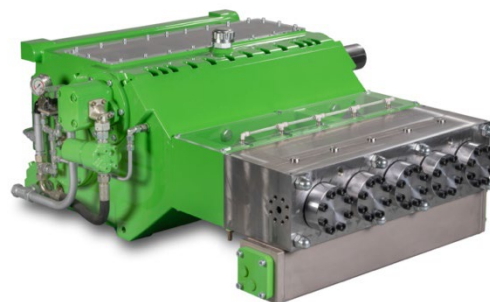

TRIPLEX PLUNGERPUMPE K55000-5G

Triplex Plunger Pump K55000-5G

P 54

12.09.2022

Seite/Page 1/2

- Förderstromangaben mit 100% volumetrischem Wirkungsgrad
- und 20°C Umgebungstemperatur
- Mindestvordrücke je nach Fördermedium
- Drehzahlbereich 10-100% je nach Stangenkraft
- Getriebe dynamisch gewuchtet
- Getriebe mit Zwangsschmierung und Ölkühlung
- Getriebeuntersetzungen $i = 3,30 - 3,95 - 4,66 - 5,63$
- Kann auch vertikal betrieben werden
- Auch nach API 674 lieferbar
- Sondermedien wie Seewasser, Glykol, Methanol, Öle, etc. auf Anfrage

- flow rate is based on 100% volumetric efficiency and 20°C ambient temperature
- min. inlet pressure depending on fluid medium
- speed range 10-100% depending on rod force
- gear dynamically balanced
- gear with force-fed lubrication and oil cooling
- gear ratios $i = 3,30 - 3,95 - 4,66 - 5,63$
- also available to API 674, also vertical operation possible
- special medium such as sea water, glycol, methanol, oils, etc. on request