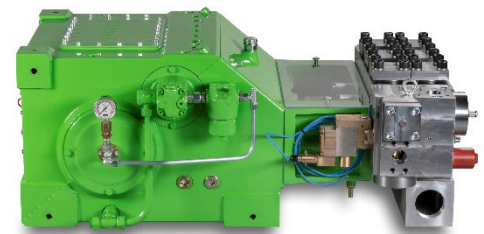

TRIPLEX PLUNGERPUMPE K45000-3G

Triplex Plunger Pump K45000-3G

P 50

10.07.2024

Seite/Page 1/2

- Förderstromangaben mit 100% volumetrischem Wirkungsgrad und 20°C Umgebungstemperatur
 - Mindestvordrücke je nach Fördermedium
 - Drehzahlbereich 10-100% je nach Stangenkraft
 - Getriebe dynamisch gewuchtet
 - Getriebe mit Zwangsschmierung mit Ölkühler
 - Standard Getriebeuntersetzungen: $i = 3,39 - 4,05 - 4,76 - 5,25$
 - Auch nach API 674 lieferbar, kann auch vertikal betrieben werden
 - Sondermedien wie Seewasser, Glykol, Methanol, Öle, etc. auf Anfrage
-
- flow rate is based on 100% volumetric efficiency and 20°C ambient temperature
 - min. inlet pressure depending on fluid medium
 - speed range 10-100% depending on rod force
 - gear dynamically balanced
 - gear with force-fed with oil cooler
 - standard gear ratios: $i = 3,39 - 4,05 - 4,76 - 5,25$
 - also available to API 674, also vertical operation possible
 - special medium such as sea water, glycol, methanol, oils, etc. on request

Abb. mit Umlaufventil/
 picture with unloader valve

$n_{nom} = 440 \text{ 1/min}$		p max. bar @ kW				Kopftyp / Head type		
Typ / Type	l/min	315 kW	350 kW	400 kW	450 kW	A	M	M2
45020	58	2875	3195	3500	-----	1		
45022	70	2380	2640	3020	3395	1		
45024	84	2000	2220	2535	2855	1		
45026	98	1700	1890	2160	2430	1		
45028	114	1470	1630	1865	2095	1		
45030	131	1280	1420	1625	1825	1		
45032	149	1125	1250	1425	1605	1		
45036	188	890	985	1130	1270	2		
45040	232	720	800	915	1030	2	1	
45045	294	570	630	720	810	2	1	
45050	363	460	510	585	660	2	1	
45055	439	380	425	485	545		1	
45060	522	320	355	405	455		1	
45065	613	270	305	345	390		1	
45070	711	235	260	300	335			1
45075	816	205	225	260	290			1
45085	1048	160	175	200	230			1
45095	1309	130	140	160	180			1

TRIPLEX PLUNGERPUMPE K45000-3G

Triplex Plunger Pump K45000-3G