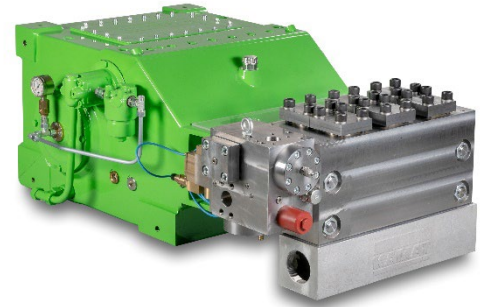

TRIPLEX PLUNGERPUMPE K45000-3G

Triplex Plunger Pump K45000-3G

P 50

10.07.2024

Seite/Page 1/2

- Förderstromangaben mit 100% volumetrischem Wirkungsgrad und 20°C Umgebungstemperatur
 - Mindestvordrücke je nach Fördermedium
 - Drehzahlbereich 10-100% je nach Stangenkraft
 - Getriebe dynamisch gewuchtet
 - Getriebe mit Zwangsschmierung mit Ölkühler
 - Standard Getriebeuntersetzungen: $i = 3,39 - 4,05 - 4,76 - 5,25$
 - Auch nach API 674 lieferbar, kann auch vertikal betrieben werden
 - Sondermedien wie Seewasser, Glykol, Methanol, Öle, etc. auf Anfrage
-
- flow rate is based on 100% volumetric efficiency and 20°C ambient temperature
 - min. inlet pressure depending on fluid medium
 - speed range 10-100% depending on rod force
 - gear dynamically balanced
 - gear with force-fed with oil cooler
 - standard gear ratios: $i = 3,39 - 4,05 - 4,76 - 5,25$
 - also available to API 674, also vertical operation possible
 - special medium such as sea water, glycol, methanol, oils, etc. on request

Abb. mit Umlaufventil/
 picture with unloader valve

$n_{nom} = 440 \text{ 1/min}$		p max. bar @ kW				Kopftyp / Head type		
Typ / Type	l/min	315 kW	350 kW	400 kW	450 kW	A	M	M2
45020	58	2875	3195	3500	-----	1		
45022	70	2380	2640	3020	3395	1		
45024	84	2000	2220	2535	2855	1		
45026	98	1700	1890	2160	2430	1		
45028	114	1470	1630	1865	2095	1		
45030	131	1280	1420	1625	1825	1		
45032	149	1125	1250	1425	1605	1		
45036	188	890	985	1130	1270	2		
45040	232	720	800	915	1030	2	1	
45045	294	570	630	720	810	2	1	
45050	363	460	510	585	660	2	1	
45055	439	380	425	485	545		1	
45060	522	320	355	405	455		1	
45065	613	270	305	345	390		1	
45070	711	235	260	300	335			1
45075	816	205	225	260	290			1
45085	1048	160	175	200	230			1
45095	1309	130	140	160	180			1

TRIPLEX PLUNGERPUMPE K45000-3G

Triplex Plunger Pump K45000-3G