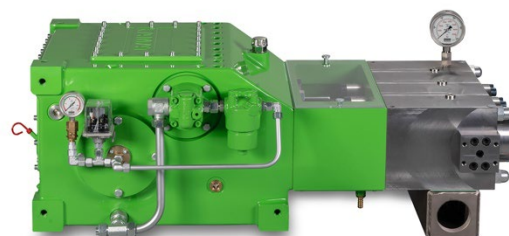

TRIPLEX PLUNGERPUMPE K25000-3G

Triplex Plunger Pump K25000-3G

P 35

10.07.2024

Seite/Page 1/2

- Förderstromangaben mit 100% volumetrischem
- Wirkungsgrad und 20°C Umgebungstemperatur
- Mindestvordrücke je nach Fördermedium
- Drehzahlbereich 10-100% je nach Stangenkraft
- Getriebe dynamisch gewuchtet
- Getriebe mit Zwangsschmierung (> 160 kW mit Ölkühler)
- Standard Getriebeuntersetzungen
i = 3,33 - 3,50 - 4,04 - 4,62 - 5,44
- Kann auch vertikal betrieben werden
- Auch nach API 674 lieferbar
- Sondermedien wie Seewasser, Glykol, Methanol, Öle, etc. auf Anfrage

- flow rate is based on 100% volumetric efficiency and 20°C ambient temperature
- min. inlet pressure depending on fluid medium
- speed range 10-100% depending on rod force
- gear dynamically balanced
- gear with force-fed lubrication (> 160 kW with oil cooler)
- standard gear ratios i = 3,33 - 3,50 - 4,04 - 4,62 - 5,44
- also available to API 674, also vertical operation possible special medium such as sea water, glycol, methanol, oils, etc. on request