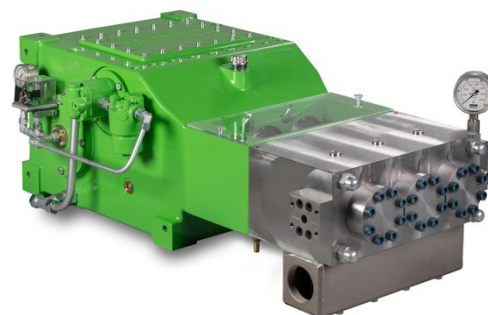

TRIPLEX PLUNGERPUMPE K25000-3G

Triplex Plunger Pump K25000-3G

P 35

10.07.2024

Seite/Page 1/2

- Förderstromangaben mit 100% volumetrischem
- Wirkungsgrad und 20°C Umgebungstemperatur
- Mindestvordrücke je nach Fördermedium
- Drehzahlbereich 10-100% je nach Stangenkraft
- Getriebe dynamisch gewuchtet
- Getriebe mit Zwangsschmierung (> 160 kW mit Ölkühler)
- Standard Getriebeuntersetzungen
i = 3,33 - 3,50 - 4,04 - 4,62 - 5,44
- Kann auch vertikal betrieben werden
- Auch nach API 674 lieferbar
- Sondermedien wie Seewasser, Glykol, Methanol, Öle, etc. auf Anfrage

- flow rate is based on 100% volumetric efficiency and 20°C ambient temperature
- min. inlet pressure depending on fluid medium
- speed range 10-100% depending on rod force
- gear dynamically balanced
- gear with force-fed lubrication (> 160 kW with oil cooler)
- standard gear ratios i = 3,33 - 3,50 - 4,04 - 4,62 - 5,44
- also available to API 674, also vertical operation possible special medium such as sea water, glycol, methanol, oils, etc. on request

TRIPLEX PLUNGERPUMPE K25000-3G

Triplex Plunger Pump K25000-3G

K25000-3G